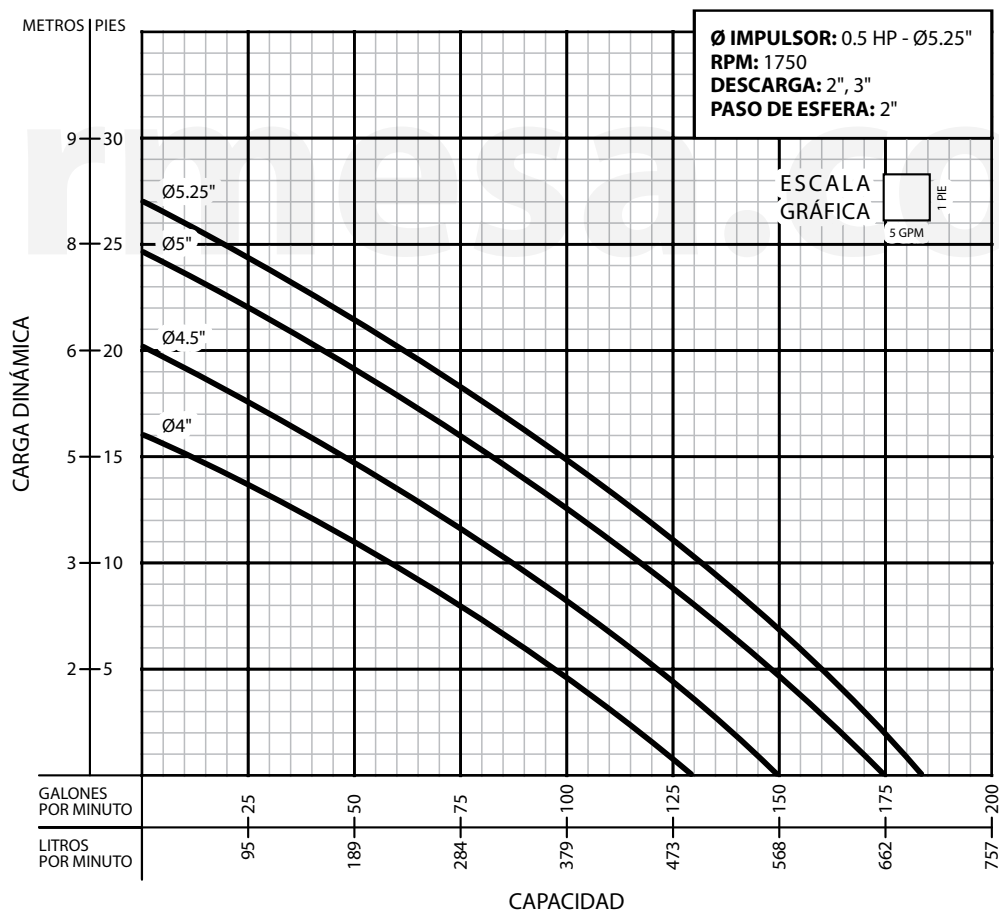

¡IMPORTANTE!

1. No utilice la bomba para bombear líquidos explosivos.
2. Esta bomba no está aprobada para ser utilizada en piscinas, instalaciones recreativas, o cualquier aplicación donde el contacto humano con la bomba sea común.
3. La bomba puede operar en seco por un largo período sin que se dañe el motor y/o sello.
4. Prueba realizada con agua, gravedad específica 1.0 @ 20° C (68° F); otro líquidos pueden variar el rendimiento.

Barnes de México, S.A. de C.V.

D. Ladrón de Guevara 302 ote.
C.P. 64500 Monterrey N.L. México
Tel. (81) 8863.3737 / (81) 8351.3737
Fax. (81) 8331.1777 / (81) 8351.9609
ventas@barnes.com.mx
www.barnes.com