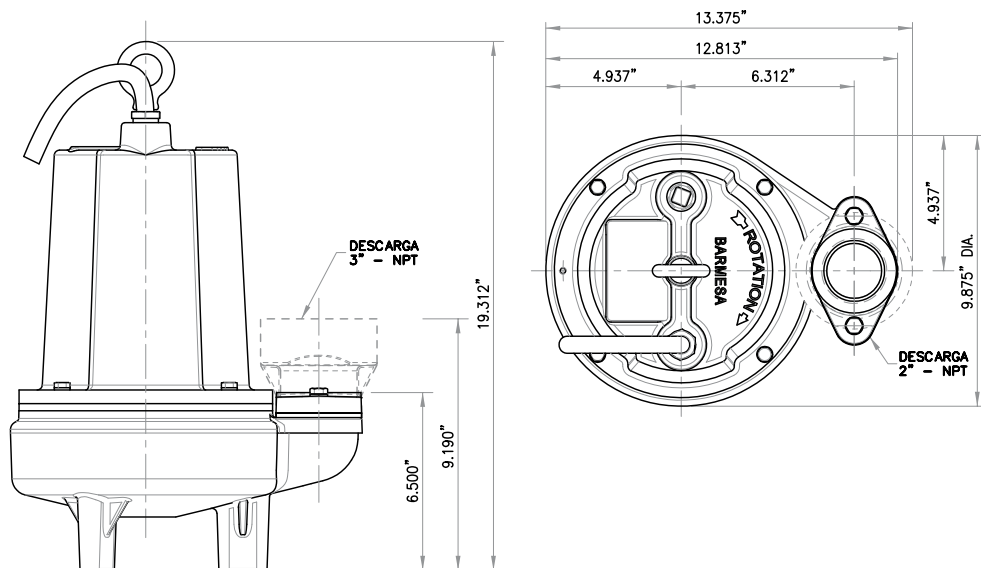

MODELO	HP	VOLTS	FASES	RPM (Nominal)	MÁX AMPS	AMPS ROTOR BLOQUEADO	CÓDIGO NEMA	TAMAÑO DEL CABLE	TIPO DE CABLE	Ø CABLE	PESO (kg)
2SE51SS	0.5	115	1	1750	11.6	18.4	D	14/3	SJO	0.5"	35