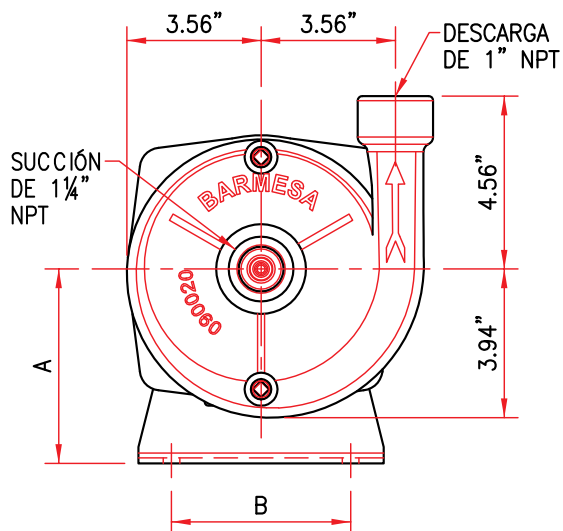

MODELO	CÓDIGO	HP	RPM	FASES	ARMAZÓN	A	B	C	D	E	F
NBT50	60040001	.50	3450	1	56	3.50	5.75	2.56	3.00	8.38	.34
NBT75	60140002	.75	3450		56					9.00	
NB100	60140003	1.0	3450		56					9.63	
NB100-3	60140004	1.0	3450	3	56	5.16	4.75	1.35	3.88	8.82	.44
NB150	60140005	1.5	3450	1	56	5.16	4.75	1.35	3.88	10.61	.44
NB150-3	60140006	1.5	3450	3	56	5.16	4.75	1.35	3.88	10.38	.44
NB200	60140007	2.0	3450	1	56	5.16	4.75	1.35	3.88	10.38	.44
NB200-3	60140008	2.0	3450	3	56	5.16	4.75	1.35	3.88	11.25	.44

DIMENSIONES EN PULGADAS

barmesa.com

¡IMPORTANTE!

1. No utilice la bomba para bombear líquidos explosivos ni corrosivos.
2. Esta bomba no está aprobada para ser utilizada en piscinas, instalaciones recreativas, o cualquier aplicación donde el contacto humano con la bomba sea común.

Barnes de México, S.A. de C.V.
D. Ladrón de Guevara 302 ote.
C.P. 64500 Monterrey N.L. México
Tel. 81.8863.3737 / 81.8351.3737
Fax. 81.8331.1777 / 81.8351.9609
ventas@barnes.com.mx
www.barmesa.com