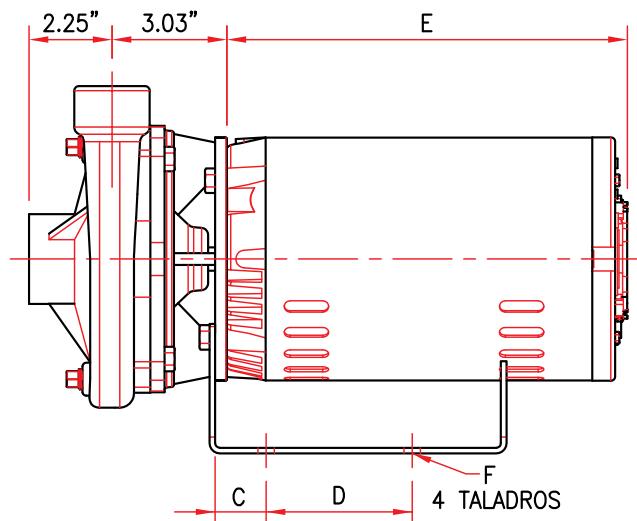

MODELO	CÓDIGO	HP	RPM	FASES	ARMAZÓN	A	B	C	D	E	F
NBT50	60040001	.50	3450	1	56	3.50	5.75	2.56	3.00	8.38	.34
NBT75	60140002	.75	3450		56					9.00	
NB100	60140003	1.0	3450		56					9.63	
NB100-3	60140004	1.0	3450	3	56	5.16	4.75	1.35	3.88	8.82	.44
NB150	60140005	1.5	3450	1	56	5.16	4.75	1.35	3.88	10.61	.44
NB150-3	60140006	1.5	3450	3	56	5.16	4.75	1.35	3.88	10.38	.44
NB200	60140007	2.0	3450	1	56	5.16	4.75	1.35	3.88	10.38	.44
NB200-3	60140008	2.0	3450	3	56	5.16	4.75	1.35	3.88	11.25	.44

DIMENSIONES EN PULGADAS

barmesa.com

¡IMPORTANTE!

1. No utilice la bomba para bombear líquidos explosivos ni corrosivos.
2. Esta bomba no está aprobada para ser utilizada en piscinas, instalaciones recreativas, o cualquier aplicación donde el contacto humano con la bomba sea común.

Barnes de México, S.A. de C.V.
D. Ladrón de Guevara 302 ote.
C.P. 64500 Monterrey N.L. México
Tel. 81.8863.3737 / 81.8351.3737
Fax. 81.8331.1777 / 81.8351.9609
ventas@barnes.com.mx
www.barmesa.com