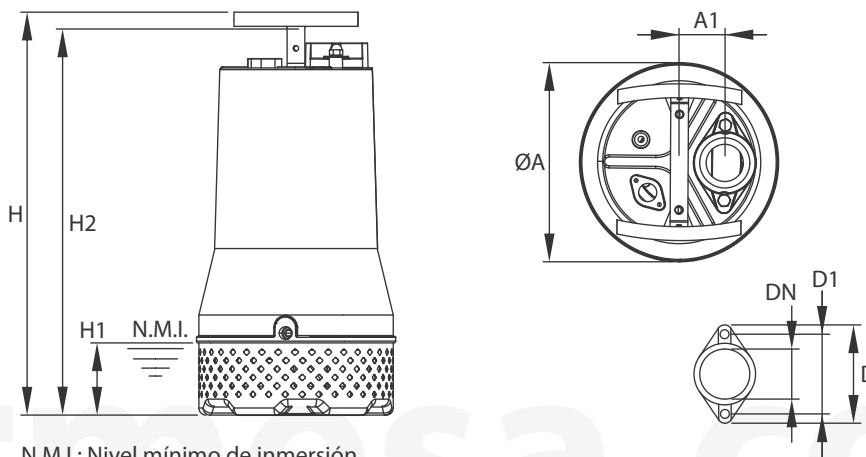

SELLO

Diseño: doble, mecánico, opera en cámara de aceite.

Material: parte superior carbón-cerámica, parte inferior carburo de silicio, resorte de acero inoxidable.

CABLE

Incluye 10 metros de cable especial de neopreno. El cable es sellado para evitar la entrada de humedad.

MANIVELA

Acero inoxidable AISI 304 y Buna-N[®].

► 0.5 - 1 HP

► 2 HP

N.M.I.: Nivel mínimo de inmersión

| HP | A | A1 | D | D1 | DN | H | H1 | H2 | PESO (kg) |
|-----|------|-----|------|-----|----|------|-----|------|-----------|
| 0.5 | 18.8 | 5.2 | 10.5 | 8.5 | 2" | 34.5 | 5.2 | - | 14.1 |
| 1 | 18.8 | 5.2 | 10.5 | 8.5 | 2" | 37 | 5.2 | - | 17.2 |
| 2 | 22.5 | 5.2 | 10.5 | 8.5 | 2" | 45.5 | 8.1 | 43.6 | 25 |

Dimensiones en centímetros.
* Peso sin cable.

| MODELO | CÓDIGO | HP | VOLTAJE | FASES | AMPERAJE | RPM (nominal) | NOMINAL | | MÁXIMO | |
|------------|----------|-----|---------|-------|----------|---------------|---------|-----|--------|-----|
| | | | | | | | m | LPM | m | LPM |
| 2KLEIN-051 | 70090121 | 0.5 | 115 | 1 | 6.6 | 3450 | 8 | 113 | 10 | 232 |
| 2KLEIN-101 | 70090123 | 1 | 115 | 1 | 12 | 3450 | 10 | 208 | 19 | 310 |
| 2KLEIN-102 | 70090124 | 1 | 230 | 1 | 6 | 3450 | 10 | 208 | 19 | 310 |
| 2KLEIN-202 | 70090125 | 2 | 230 | 1 | 13 | 3450 | 13 | 303 | 20 | 580 |
| 2KLEIN-203 | 70090127 | 2 | 230 | 3 | 8 | 3450 | 13 | 303 | 20 | 580 |
| 2KLEIN-204 | 70090128 | 2 | 460 | 3 | 4 | 3450 | 13 | 303 | 20 | 580 |