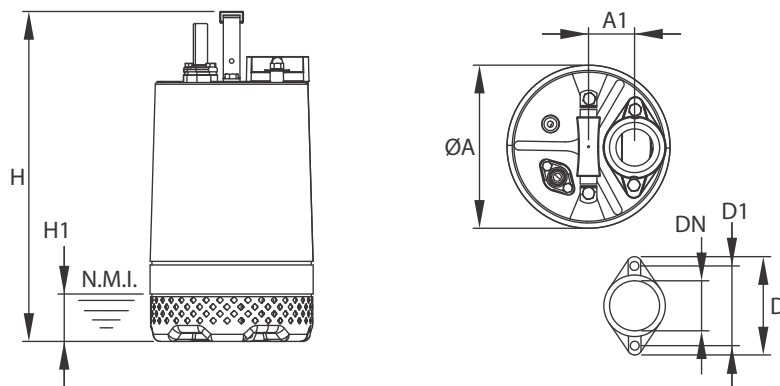

SELLO

Diseño: doble, mecánico, opera en cámara de aceite.

Material: parte superior carbón-cerámica, parte inferior carburo de silicio, resorte de acero inoxidable.

CABLE

Incluye 10 metros de cable especial de neopreno. El cable es sellado para evitar la entrada de humedad.

MANIVELA

Acero inoxidable AISI 304 y Buna-N[®].

► 0.5 - 1 HP

► 2 HP

N.M.I.: Nivel mínimo de inmersión

| HP | A | A1 | D | D1 | DN | H | H1 | H2 | PESO (kg) |
|-----|------|-----|------|-----|----|------|-----|------|-----------|
| 0.5 | 18.8 | 5.2 | 10.5 | 8.5 | 2" | 34.5 | 5.2 | - | 14.1 |
| 1 | 18.8 | 5.2 | 10.5 | 8.5 | 2" | 37 | 5.2 | - | 17.2 |
| 2 | 22.5 | 5.2 | 10.5 | 8.5 | 2" | 45.5 | 8.1 | 43.6 | 25 |

Dimensiones en centímetros.
* Peso sin cable.

| MODELO | CÓDIGO | HP | VOLTAJE | FASES | AMPERAJE | RPM (nominal) | NOMINAL | | MÁXIMO | |
|------------|----------|-----|---------|-------|----------|---------------|---------|-----|--------|-----|
| | | | | | | | m | LPM | m | LPM |
| 2KLEIN-051 | 70090121 | 0.5 | 115 | 1 | 6.6 | 3450 | 8 | 113 | 10 | 232 |
| 2KLEIN-101 | 70090123 | 1 | 115 | 1 | 12 | 3450 | 10 | 208 | 19 | 310 |
| 2KLEIN-102 | 70090124 | 1 | 230 | 1 | 6 | 3450 | 10 | 208 | 19 | 310 |
| 2KLEIN-202 | 70090125 | 2 | 230 | 1 | 13 | 3450 | 13 | 303 | 20 | 580 |
| 2KLEIN-203 | 70090127 | 2 | 230 | 3 | 8 | 3450 | 13 | 303 | 20 | 580 |
| 2KLEIN-204 | 70090128 | 2 | 460 | 3 | 4 | 3450 | 13 | 303 | 20 | 580 |